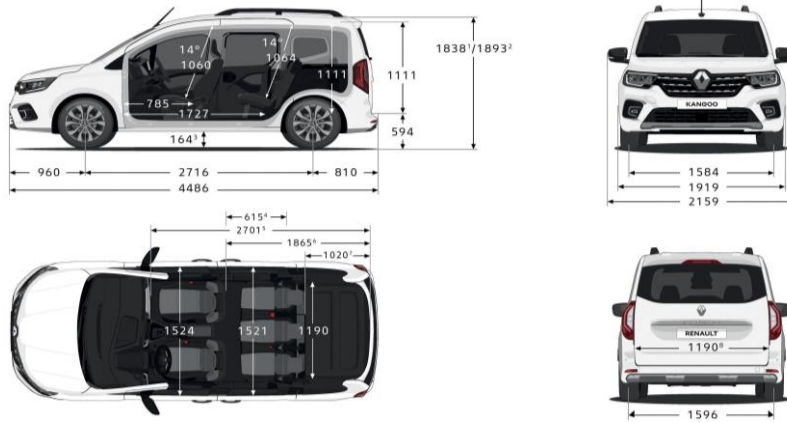

Storlek och mått

FÄRGER

Solida färger

Metallic

INSPIRATION

Smarta takräcken. Förvandla lätt från långstgående till tvärgående

Easy link 8" med Apple Carplay eller Android Auto

Fäll baksätet för mer lastyta (ca 2300L)