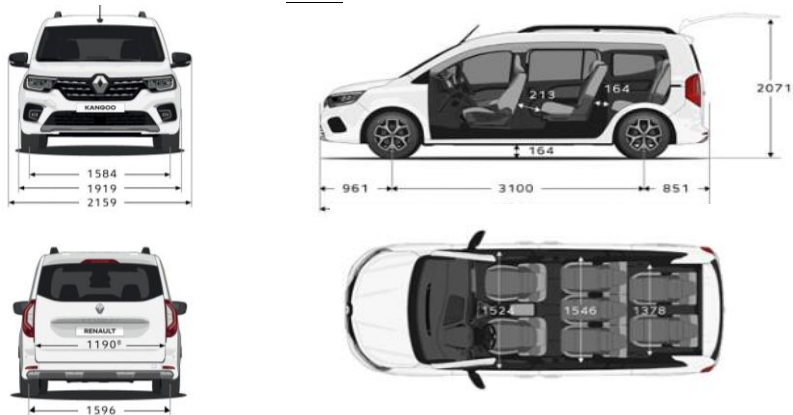

Family L2 7-sättes

FÄRGER

Solida färger