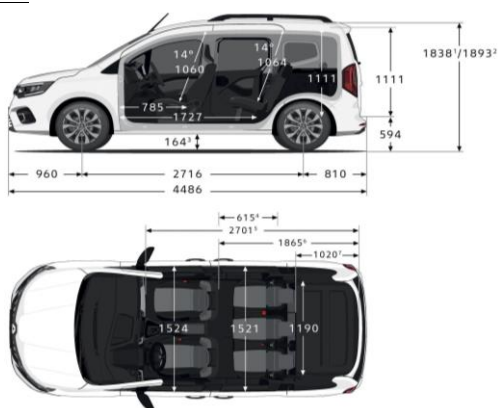

Storlek och mått

Family L1 5-sättes