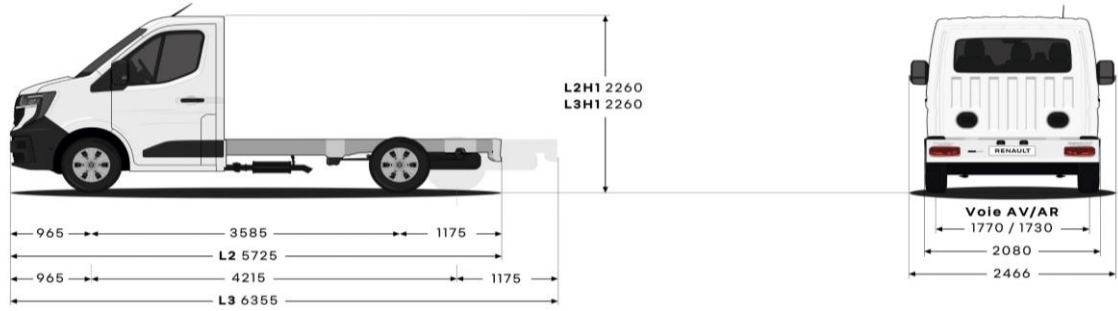

Storlek och mått

Skåp

⁽¹⁾1227
⁽²⁾5777 med fotsteg bak
⁽³⁾6407

Chassi

Chassi-platta

Färger

Solida färger

Metallic