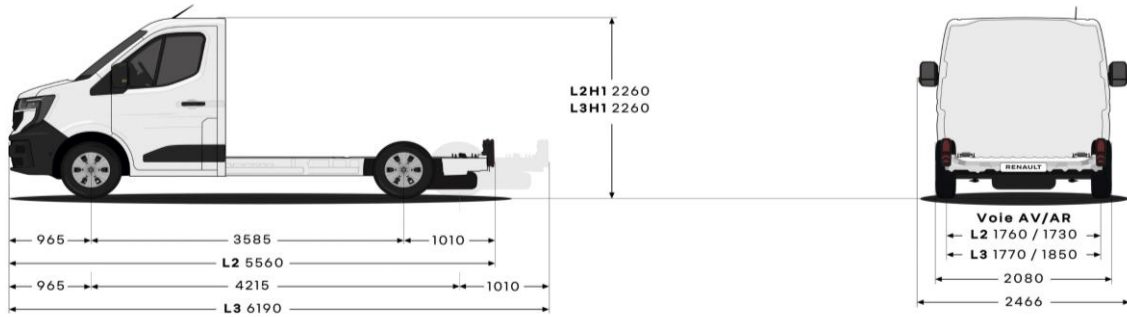

Storlek och mått

Skåp

⁽¹⁾1227
⁽²⁾5777 med fotsteg bak
⁽³⁾6407

Chassi

Chassi-platta

Färger

Solida färger

Vit