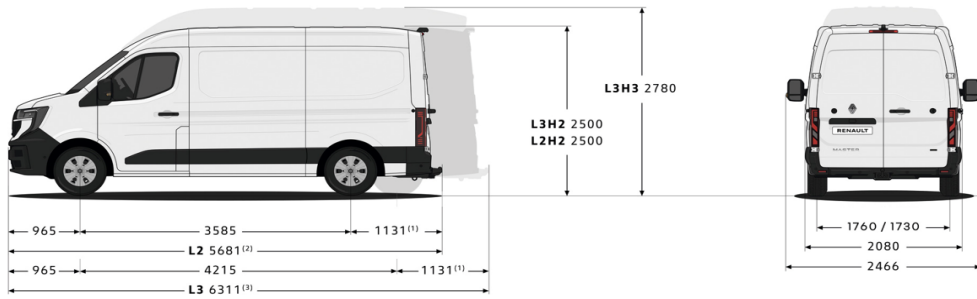

Storlek och mått

Skåp